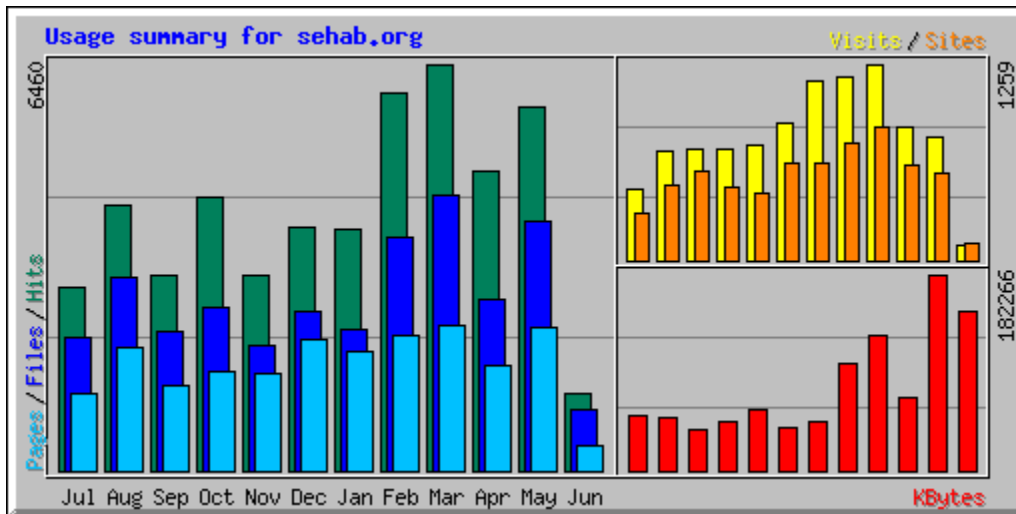

Following this is a summary of activity on the SEHAB web site

Usage Statistics for sehab.org

Summary Period: Last 12 Months

Generated 03-Jun-2005 21:56 EDT

Summary by Month

Month	Daily Avg				Monthly Totals					
	Hits	Files	Pages	Visits	Sites	KBytes	Visits	Pages	Files	Hits
Jun 2005	408	325	133	33	108	147452	99	401	977	1225
May 2005	186	127	73	25	555	182266	795	2275	3953	5778
Apr 2005	159	91	55	28	615	67846	855	1664	2733	4771
Mar 2005	208	141	74	40	859	124873	1259	2309	4380	6460
Feb 2005	214	132	76	41	757	100009	1174	2149	3714	6012
Jan 2005	123	72	61	37	621	45861	1147	1904	2248	3842
Dec 2004	124	81	66	28	618	40582	876	2072	2524	3872
Nov 2004	102	66	51	24	436	56343	734	1544	1987	3087
Oct 2004	140	83	50	22	475	44809	707	1569	2591	4347
Sep 2004	103	73	44	23	566	38346	717	1347	2196	3101
Aug 2004	136	99	63	22	479	48735	701	1956	3084	4223
Jul 2004	93	68	39	14	306	50954	452	1239	2125	2896
Totals						948076	9516	20429	32512	49614